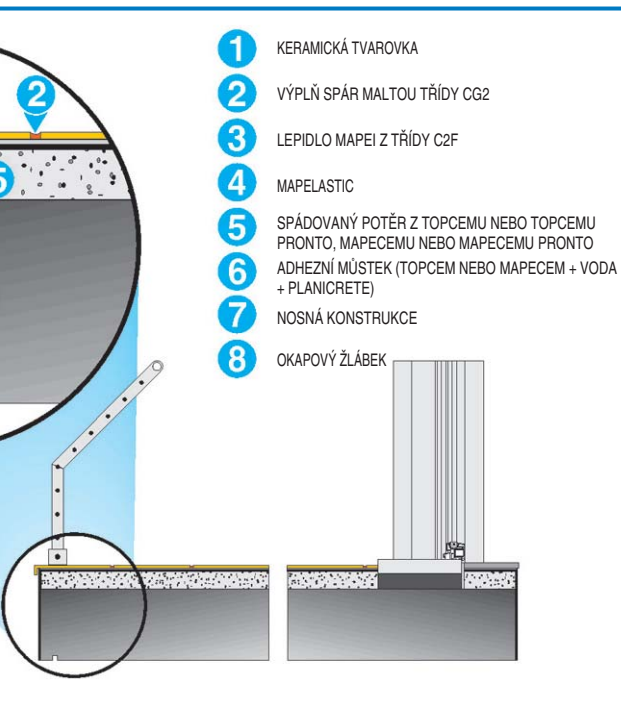

Kouty, rohy a silně namáhané plochy doporučujeme vyztužit síťovinou ze skelných vláken.

Stavební detail: hydroizolace čelní hrany balkonu

Stavební detail: vodotěsná úprava dilatační spáry

RODNÍHO KAMENE

32

U NEBO TOPCEMU PRONTO,
PRONTO

ODA + PLANICRETE)

Stavební detail: hydroizolace
provedená přímo
na spádovaném potěru

Ukázky referencí s použitím hydroizolačního systému MAPEI.

smluvní prodejce:

MAPEI DODÁVÁ KVALITNÍ CERTIFIKOVANÉ SYSTEMY PO CELÉM SVĚTĚ