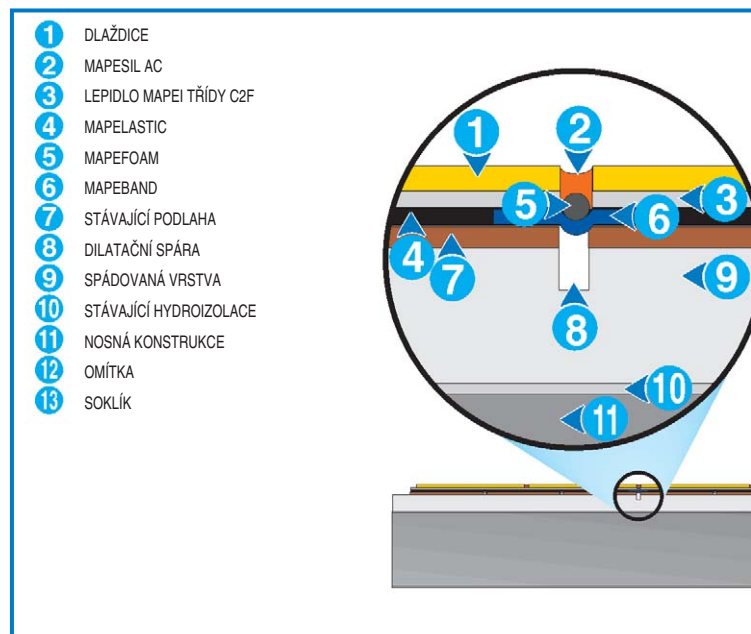

Kouty, rohy a silně namáhané plochy doporučujeme vyztužit síťovinou ze skelných vláken.

Stavební detail: hydroizolace čelní hrany balkonu

Stavební detail: vodotěsná úprava dilatační spáry

RODNÍHO KAMENE

32