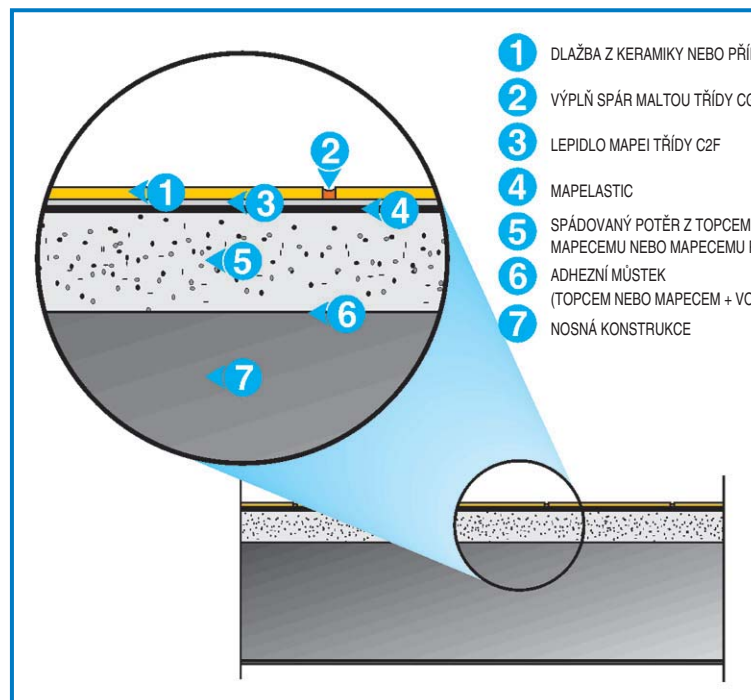

**Hydroizolační systém
pro dokonalé
a dlouhodobé řešení
balkonů a teras**

Balkony a terasy

MAPEI®

LEPÍCÍ A TĚSNÍCÍ TMELY • PRODUKTY STAVEBNÍ CHEMIE

Řešení Mapei při hydroizolaci teras a balkonů

Hydroizolace teras a balkonů se stává nezbytná z hlediska vyloučení rizika infiltrace vody do konstrukce a z důvodu ochrany stavby před znehodnocením, prodloužení životnosti stavebních materiálů, které byly na stavbě použity, zvýšení komfortu v obytných prostorách a snížení nákladů na údržbu. Pro splnění těchto podmínek vyvinula firma Mapei systém hydroizolace teras a balkonů a to v nových i stávajících stavbách, který garantuje i v extrémních podmínkách dokonalou odolnost konstrukcí, výbornou flexibilitu a dlouhodobou životnost. Řešení hydroizolace teras a balkonů garantované firmou Mapei spočívá v použití **Mapelasticu**, dvousložkového cementového flexibilního tmelu, který díky vysokému obsahu syntetických pryskyřic a jejich kvalitě má schopnost výborně přilnout k povrchu z betonu i k dlažbám z kamene a keramiky. Po vytvrzení následně vytváří velmi pružnou a nepropustnou vrstvu odolnou vůči agresivním chemickým látkám jako jsou posypové soli, sulfáty, chloridy a oxid uhličitý. Na následujících obrázcích jsou popsány některé stavební detaily, které se mohou stát problematickými místy v případě chybně provedené hydroizolace.

Kouty, rohy a silně namáhané plochy doporučujeme vyztužit síťovinou ze skelných vláken.

Stavební detail: hydroizolace čelní hrany balkonu

Stavební detail: vodotěsná úprava dilatační spáry

RODNÍHO KAMENE

32

U NEBO TOPCEMU PRONTO,
PRONTO

ODA + PLANICRETE)

Stavební detail: hydroizolace
provedená přímo
na spádovaném potěru

Ukázky referencí s použitím hydroizolačního systému MAPEI.

smluvní prodejce:

MAPEI DODÁVÁ KVALITNÍ CERTIFIKOVANÉ SYSTEMY PO CELÉM SVĚTĚ