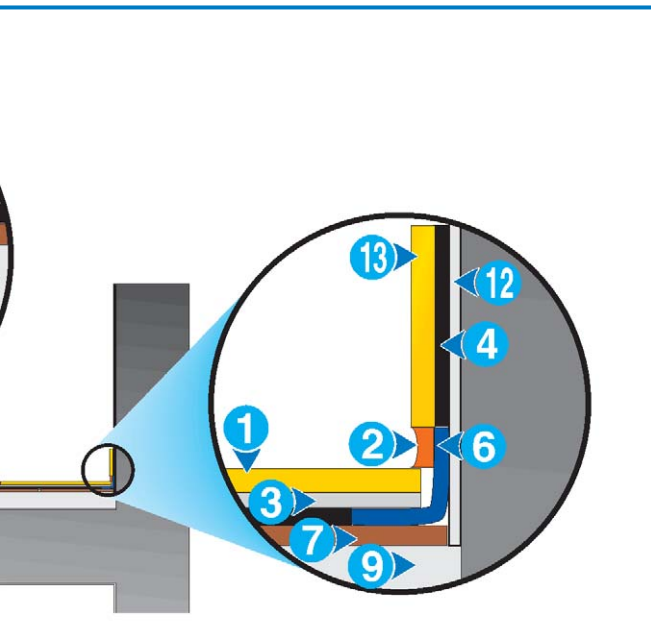

RODNÍHO KAMENE

32

U NEBO TOPCEMU PRONTO,
PRONTO

ODA + PLANICRETE)

Stavební detail: hydroizolace
provedená přímo
na spádovaném potěru